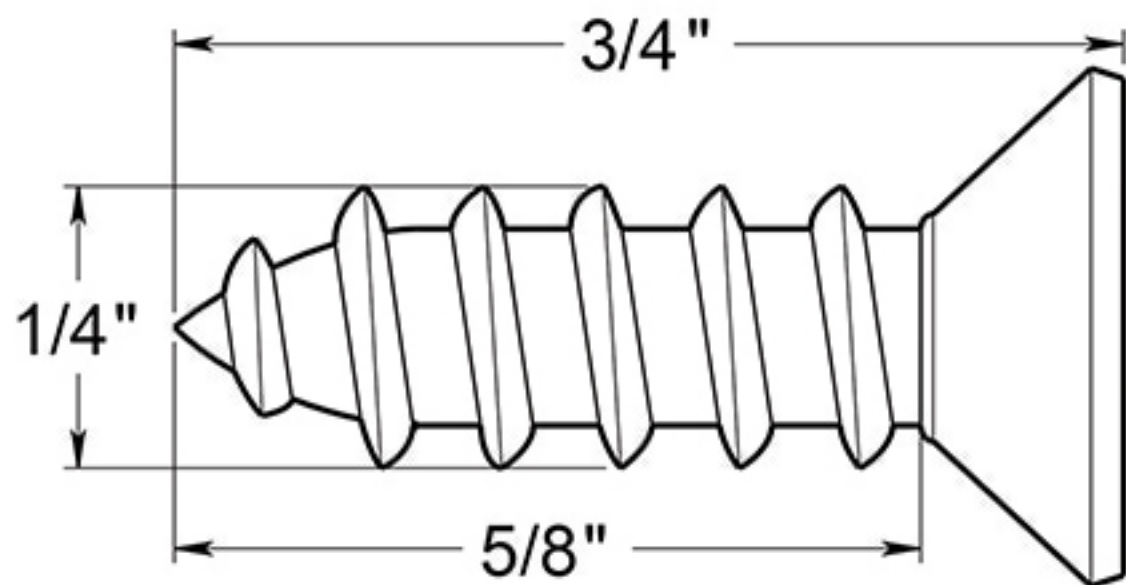

SCWS1275

Ø 3/8"
10.3 mm